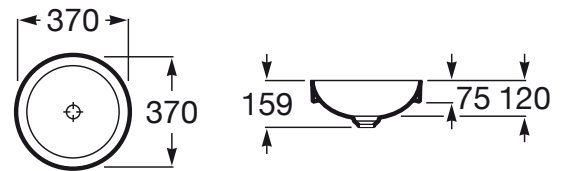

INSPIRA

Umywalka blatowa cienkościenna Round
FINECERAMIC®

WYMIARY

Szerokość 370 mm.

Głębokość 370 mm.

Wysokość 75 mm.

KOLORY I WYKOŃCZENIA

64 Onyks

RYSUNKI TECHNICZNE

INFORMACJE O PRODUKCIE

Czarna łazienka

Bez przelewu

Kształt: Zaokrąglona

Materiał: FINECERAMIC®

Pojemność umywalki (l): 8,7

Położenie niecki: Na środku

Położenie otworu na baterie: Brak otworów

Sposób montażu: Wpuszczana w blat

Waga (kg): 3,7

Zestaw montażowy: Brak

PASUJE DO

Syfon umywalkowy
butelkowy

506401614

Ozdobny syfon umywalkowy